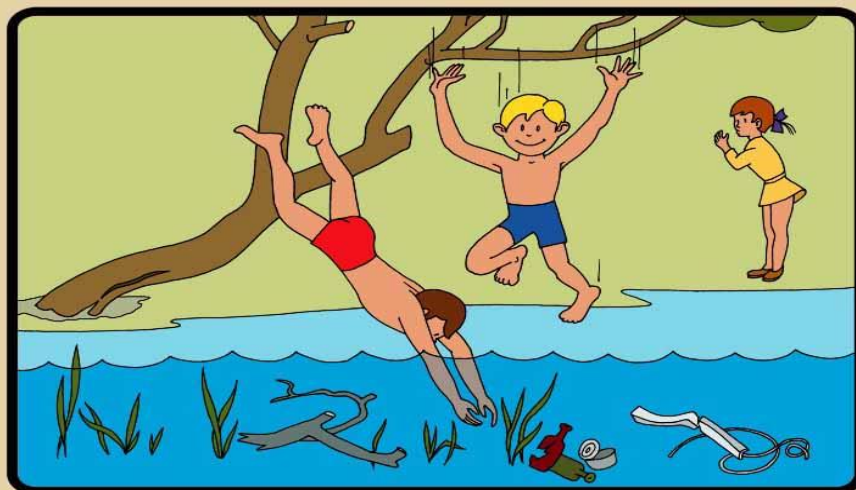

ПАМЯТКА

Купание в необорудованных местах опасно для жизни и здоровья!

Уважаемые жители Волгограда!

**НЕ НЫРЯЙТЕ В НЕЗНАКОМЫХ МЕСТАХ !
НЕ ИЗВЕСТНО, ЧТО ТАМ МОЖЕТ ОКАЗАТЬСЯ
НА ДНЕ !**

Как правило, основной причиной гибели людей на водных объектах является несоблюдение правил безопасного поведения во время отдыха на водоеме, а также купание в необорудованных для этих целей местах – на так называемых «диких» пляжах. Теплая погода вынуждает многих людей забыть об осторожности. Одни лезут в воду, будучи в состоянии опьянения, другие плохо представляют последствия своего неразумного поведения на воде, третьи плохо проинформированы об опасностях, которые их подстерегают на необорудованном водоеме, выбранном ими для купания. Опасность купания на несанкционированных пляжах обусловлена не только их несоответствием гигиеническим нормативам, но и связана с отсутствием спасательных постов, связи с экстренной медицинской помощью и, как следствие, невозможностью оказания своевременной квалифицированной медицинской помощи при возникновении несчастных случаев. Инспекторы также напоминают родителям, что природные водоемы представляют особую опасность для детей. Дети могут броситься без оглядки в воду любого водоема, не поинтересовавшись перед этим, а можно ли в нем купаться.

Родители должны твердо усвоить и выполнять три правила: не разрешать детям посещать водоемы для купания и игр на воде без сопровождения взрослых; не допускать купания детей в необорудованных водоемах; не допускать купания детей без непрерывного нахождения каждого ребенка под наблюдением взрослого человека, знающего правила купания и способного оказать немедленную помощь в случае необходимости.